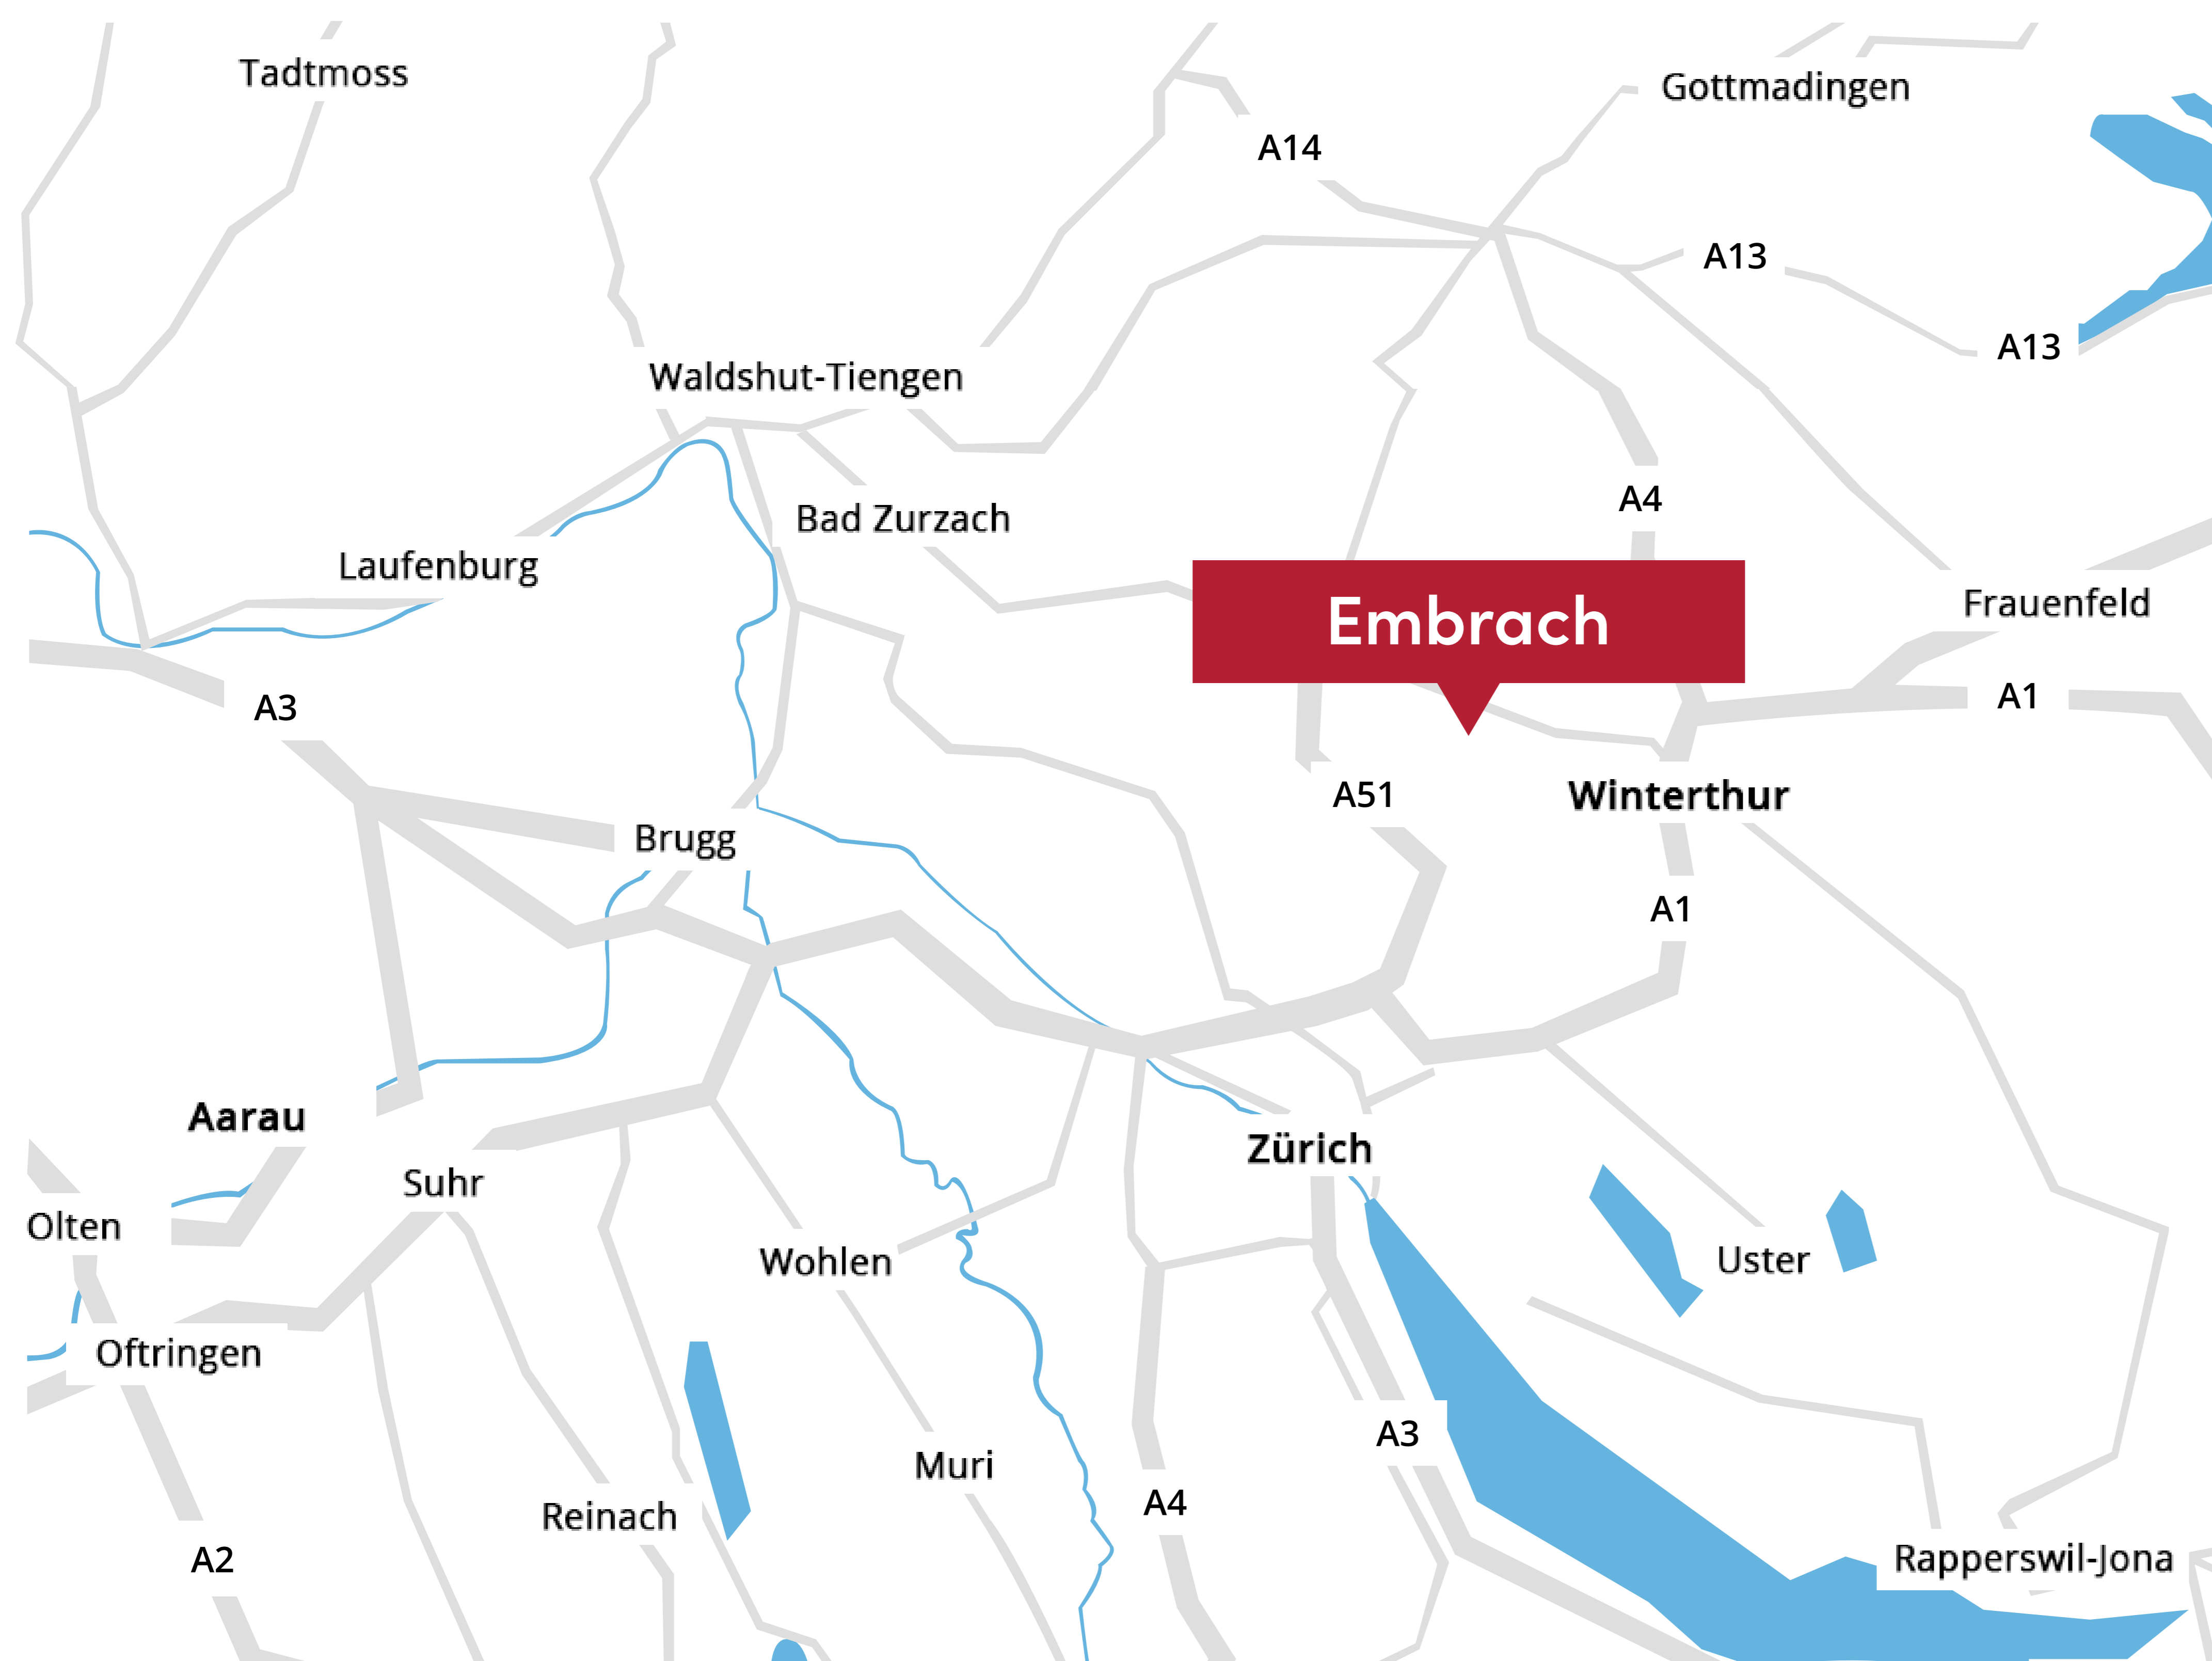

LAGE UND SITUATION

Distanzen

			 
Altstetten	23.1 km	30 Min.	56 Min.
Zürich HB	18.1 km	22 Min.	35 Min.
Zürich Flughafen	7.5 km	10 Min.	20 Min.
Winterthur	12.9 km	20 Min.	38 Min.
Baden	33.9 km	34 Min.	59 Min.

- 1** Gemeindeverwaltung
- 2** Kindergarten Dorf
- 3** Kindergarten Vorderbächli
- 4** Mobility Carsharing
- 5** Restaurant Freihof
- 6** Migros Supermarkt
- 7** Coop Supermarkt
- 8** Badi Talegg
- 9** Dorf-Drogerie
- 10** Bäckerei
- 11** Post
- 12** Rest. zur Linde
- 13** Volg
- 14** Primarschule
- 15** Oberstufenschulhaus