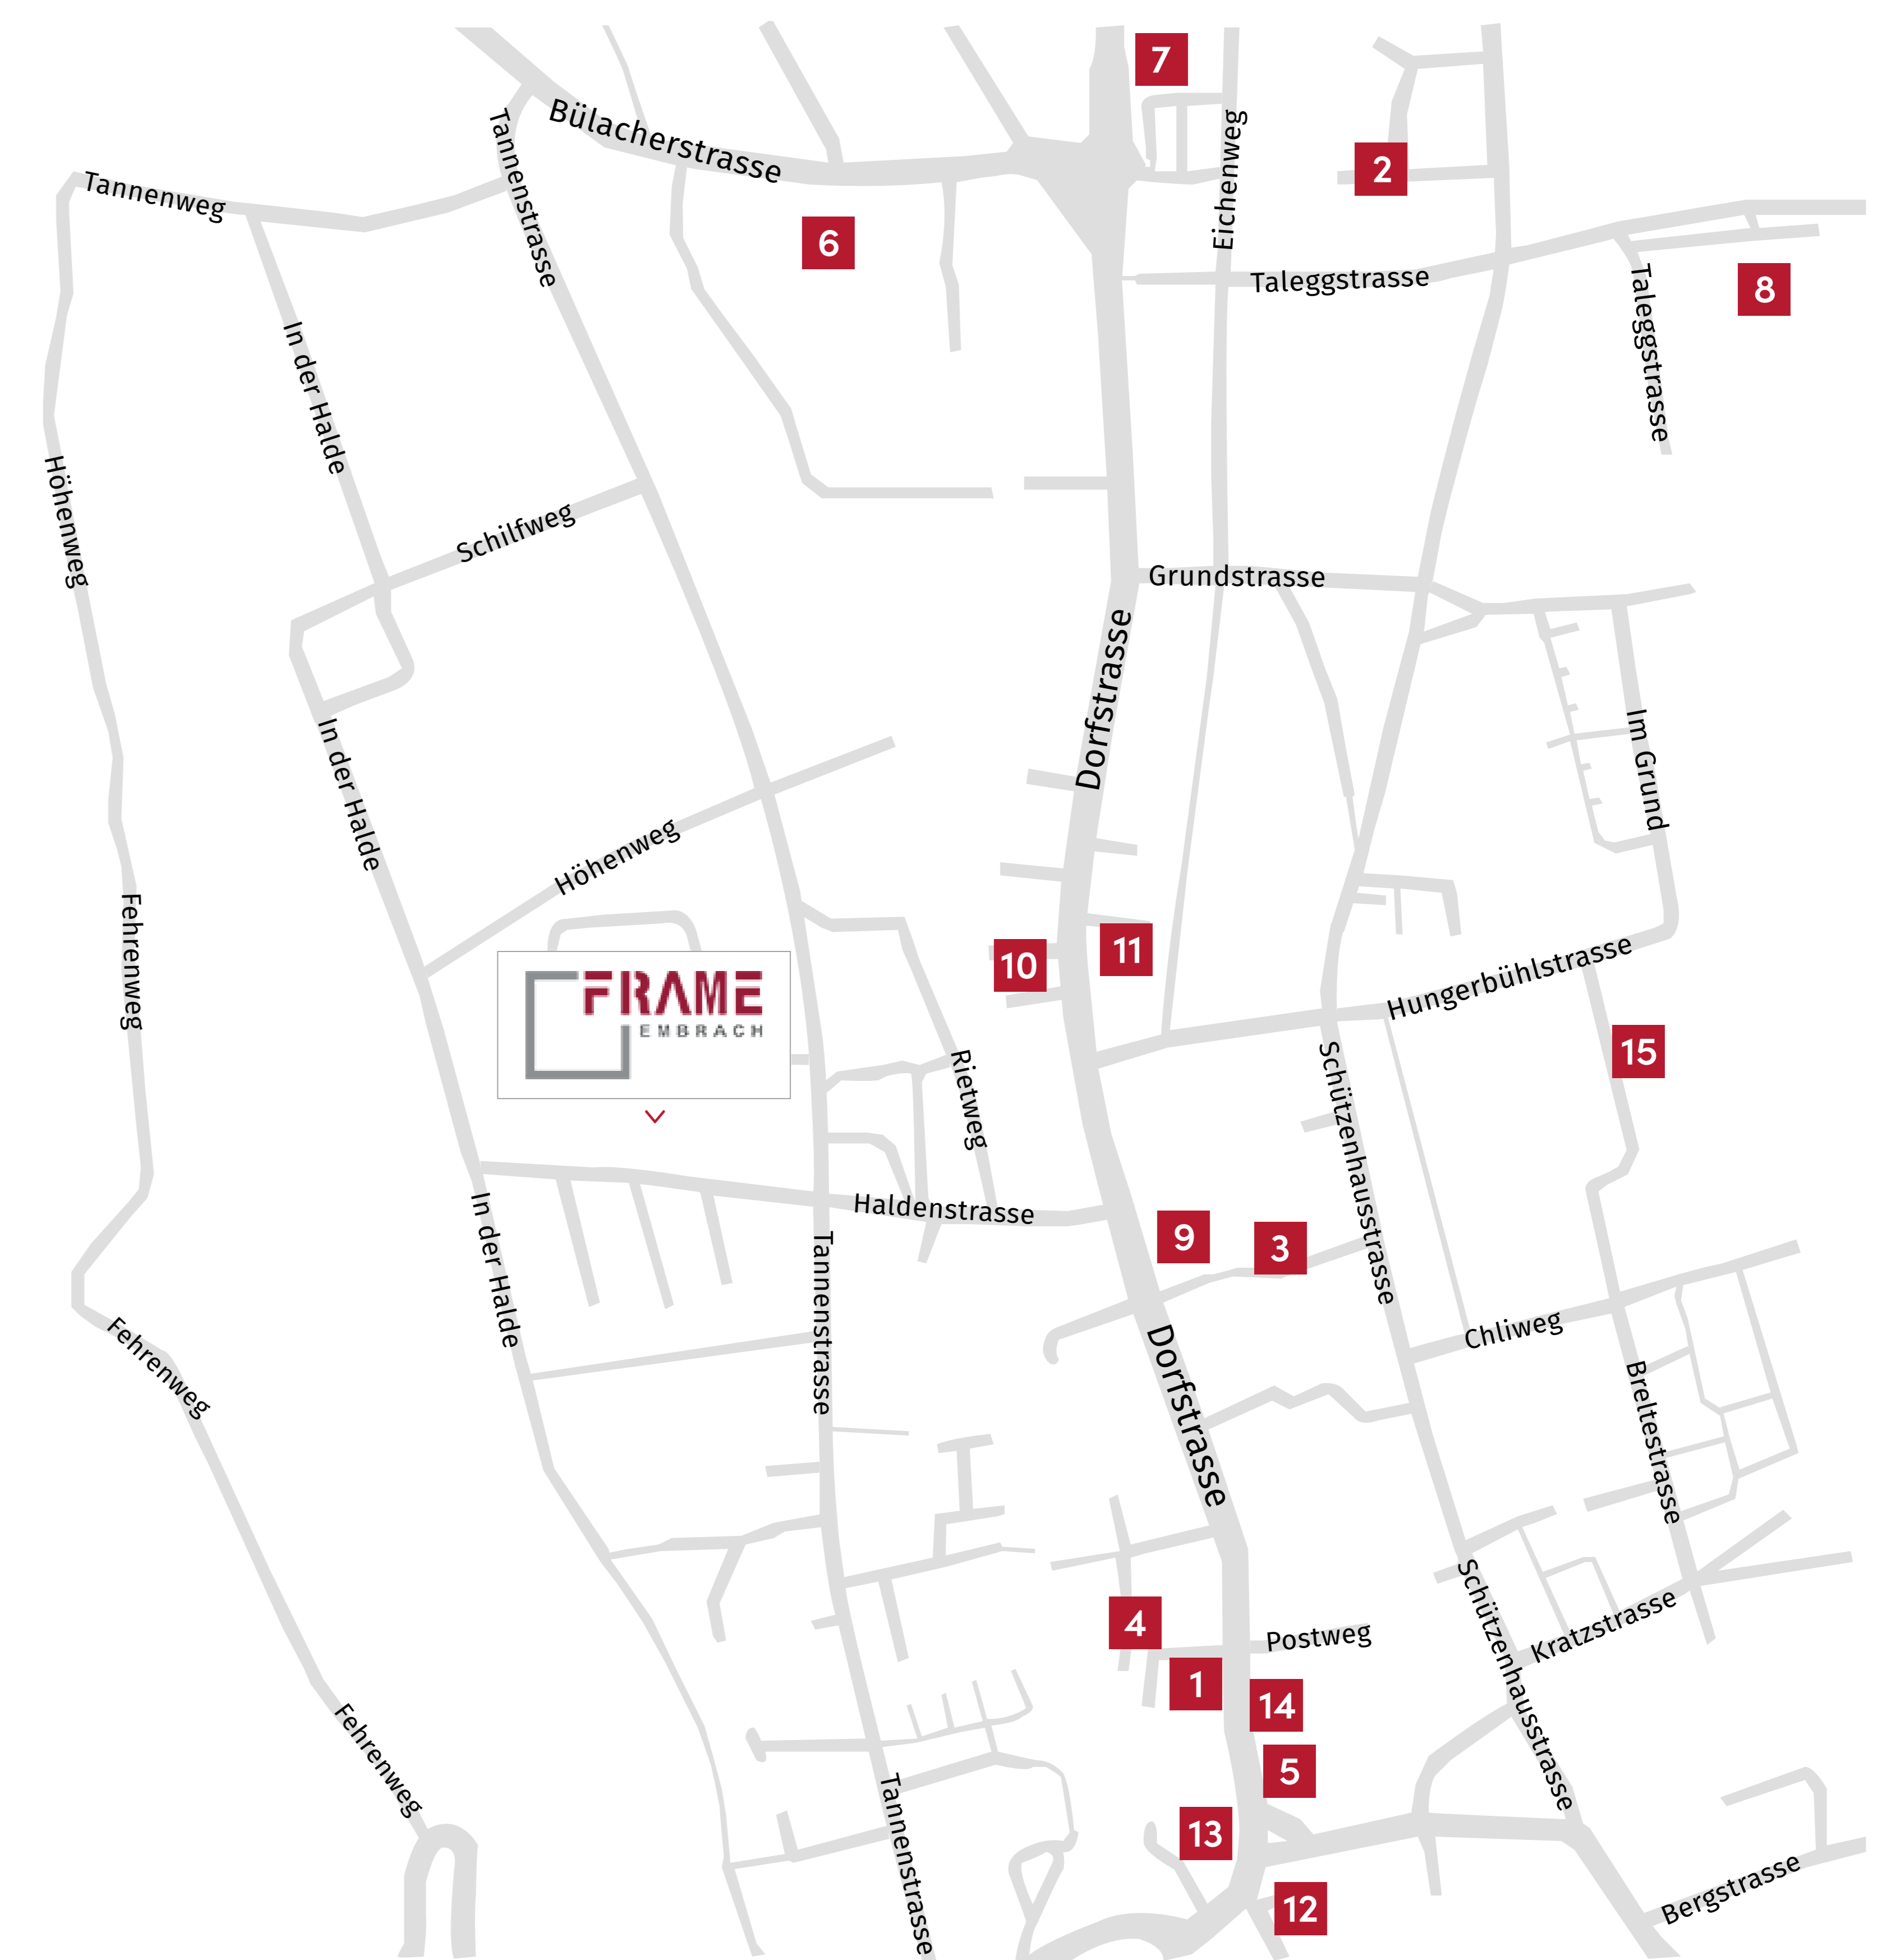

LAGE UND SITUATION

Distanzen

			 
Altstetten	23.1 km	30 Min.	56 Min.
Zürich HB	18.1 km	22 Min.	35 Min.
Zürich Flughafen	7.5 km	10 Min.	20 Min.
Winterthur	12.9 km	20 Min.	38 Min.
Baden	33.9 km	34 Min.	59 Min.

- 1** Gemeindeverwaltung
- 2** Kindergarten Dorf
- 3** Kindergarten Vorderbächli
- 4** Mobility Carsharing
- 5** Restaurant Freihof
- 6** Migros Supermarkt
- 7** Coop Supermarkt
- 8** Badi Talegg
- 9** Dorf-Drogerie
- 10** Bäckerei
- 11** Post
- 12** Rest. zur Linde
- 13** Volg
- 14** Primarschule
- 15** Oberstufenschulhaus